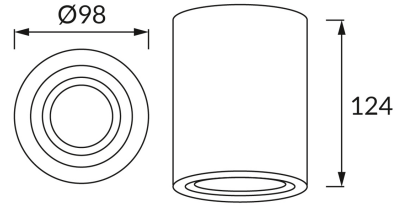

## ІНФОРМАЦІЙНА КАРТКА ТОВАРУ

### ОСНОВНА ІНФОРМАЦІЯ

Назва продукту:	<b>HARY C GU10 BLACK/GOLDEN</b>
Індекс Ideus:	<b>04240</b>
EAN штрих-код:	<b>5901477342400</b>
Колір :	<b>чорний/золотий</b>
Матеріал:	<b>лиття з алюмінієвого сплаву</b>
Висота:	<b>125 mm</b>
Ширина:	<b>94 mm</b>
Глибина:	<b>94 mm</b>
Упаковка в коробці:	<b>20 шт.</b>

### ПАРАМЕТРИ ТОВАРУ

Живлення:	<b>220-240V 50/60Hz</b>
Потужність:	<b>max 35 W</b>
Цоколь:	<b>GU10</b>
Спеціалізоване джерело світла:	<b>LED</b>
	<b>Можливість заміни джерела світла</b>
У виробі реалізована можливість регулювання напряму освітлення:	<b>так</b>
Клас захисту від ушкодження струмом:	<b>2</b>
ступінь стійкості до проникнення твердих предметів і вологи:	<b>IP20</b>
	<b>для застосування лише всередині приміщень</b>
CE	<b>Декларація про відповідність</b>