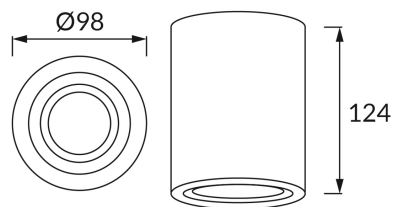

## ZÁKLADNÉ INFORMÁCIE

Názov produktu:	<b>HARY C GU10 BLACK/GOLDEN</b>
Ideus index:	<b>04240</b>
Čiarový kód EAN:	<b>5901477342400</b>
Farba :	<b>čierna/zlatá</b>
Materiál:	<b>Odliatok z hliníkovej zliatiny</b>
Výška:	<b>125 mm</b>
Šírka:	<b>94 mm</b>
Hĺbka:	<b>94 mm</b>
Balenie krabica:	<b>20 ks.</b>

## PARAMETRE VÝROBKU

Napájanie:	<b>220-240V 50/60Hz</b>
Výkon:	<b>max 35 W</b>
Pätica:	<b>GU10</b>
Určený svetelný zdroj:	<b>LED</b>
	<b>Možnosť výmeny svetelného zdroja</b>
Výrobok má možnosť nastavenia smeru svietenia:	<b>áno</b>
Trieda ochrany pred úrazom elektrickým prúdom:	<b>2</b>
Stupeň ochrany poskytovaného pred vniknutím prachom, náhodným kontaktom a vodou:	<b>IP20</b>
	<b>K vnútornému použitiu</b>
CE	<b>Vyhlásenie o zhode</b>