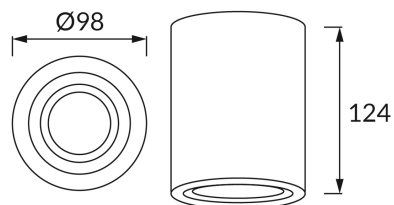

ИНФОРМАЦИОННАЯ КАРТОЧКА ПРОДУКТА

ОСНОВНАЯ ИНФОРМАЦИЯ

Название продукта:	HARY C GU10 BLACK/GOLDEN
Индекс Ideus:	04240
Штрих-код EAN:	5901477342400
Цвет :	черный/золотой
Материал:	литье из алюминиевого сплава
Высота:	125 mm
Ширина:	94 mm
Глубина:	94 mm
Упаковка коробки:	20 шт.

PRODUCT PARAMETERS

Питание:	220-240V 50/60Hz
Мощность:	max 35 W
Цоколь:	GU10
Предлагаемый источник света:	LED
	Возможность замены источника света
Направление света в изделии можно регулировать:	да
Класс защиты от поражения электрическим током:	2
:	IP20
	для применения внутри
CE	Декларация о соответствии