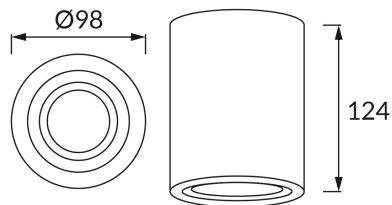

ІНФОРМАЦІЙНА КАРТКА ТОВАРУ

ОСНОВНА ІНФОРМАЦІЯ

Назва продукту:	HARY C GU10 WHITE/GOLDEN
Індекс Ideus:	04239
EAN штрих-код:	5901477342394
Колір :	білий/золотий
Матеріал:	лиття з алюмінієвого сплаву
Висота:	125 mm
Ширина:	94 mm
Глибина:	94 mm
Упаковка в коробці:	20 шт.

ПАРАМЕТРИ ТОВАРУ

Живлення:	220-240V 50/60Hz
Потужність:	max 35 W
Цоколь:	GU10
Спеціалізоване джерело світла:	LED
	Можливість заміни джерела світла
У виробі реалізована можливість регулювання напряму освітлення:	так
Клас захисту від ушкодження струмом:	2
ступінь стійкості до проникнення твердих предметів і вологи:	IP20
	для застосування лише всередині приміщень
CE	Декларація про відповідність