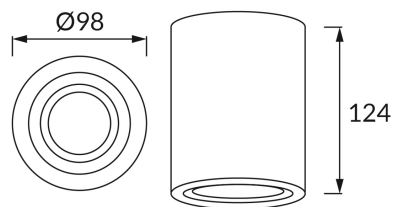

INFORMAČNÝ LIST VÝROBKU**ZÁKLADNÉ INFORMÁCIE**

Názov produktu:	HARY C GU10 WHITE/GOLDEN
Ideus index:	04239
Čiarový kód EAN:	5901477342394
Farba :	Biela/zlatá
Materiál:	Odliatok z hliníkovej zliatiny
Výška:	125 mm
Šírka:	94 mm
Hĺbka:	94 mm
Balenie krabica:	20 ks.

PARAMETRE VÝROBKU

Napájanie:	220-240V 50/60Hz
Výkon:	max 35 W
Pätica:	GU10
Určený svetelný zdroj:	LED
	Možnosť výmeny svetelného zdroja
Výrobok má možnosť nastavenia smeru svietenia:	áno
Trieda ochrany pred úrazom elektrickým prúdom:	2
Stupeň ochrany poskytovaného pred vniknutím prachom, náhodným kontaktom a vodou:	IP20
	K vnútornému použitiu
CE	Vyhlásenie o zhode