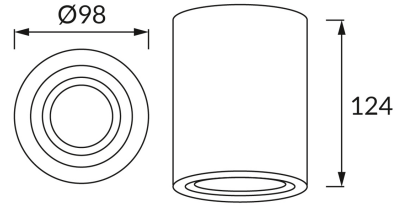

### ОСНОВНАЯ ИНФОРМАЦИЯ

Название продукта:	<b>HARY C GU10 WHITE/GOLDEN</b>
Индекс Ideus:	<b>04239</b>
Штрих-код EAN:	<b>5901477342394</b>
Цвет :	<b>белый/золотой</b>
Материал:	<b>литье из алюминиевого сплава</b>
Высота:	<b>125 mm</b>
Ширина:	<b>94 mm</b>
Глубина:	<b>94 mm</b>
Упаковка коробки:	<b>20 шт.</b>

### PRODUCT PARAMETERS

Питание:	<b>220-240V 50/60Hz</b>
Мощность:	<b>max 35 W</b>
Цоколь:	<b>GU10</b>
Предлагаемый источник света:	<b>LED</b>
	<b>Возможность замены источника света</b>
Направление света в изделии можно регулировать:	<b>да</b>
Класс защиты от поражения электрическим током:	<b>2</b>
:	<b>IP20</b>
	<b>для применения внутри</b>
CE	<b>Декларация о соответствии</b>