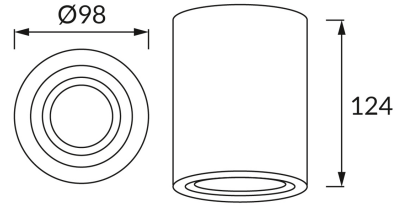

## ІНФОРМАЦІЙНА КАРТКА ТОВАРУ

### ОСНОВНА ІНФОРМАЦІЯ

Назва продукту:	<b>HARY C GU10 GOLDEN</b>
Індекс Ideus:	<b>04238</b>
EAN штрих-код:	<b>5901477342387</b>
Колір :	<b>золотий</b>
Матеріал:	<b>лиття з алюмінієвого сплаву</b>
Висота:	<b>125 mm</b>
Ширина:	<b>94 mm</b>
Глибина:	<b>94 mm</b>
Упаковка в коробці:	<b>20 шт.</b>

### ПАРАМЕТРИ ТОВАРУ

Живлення:	<b>220-240V 50/60Hz</b>
Потужність:	<b>max 35 W</b>
Цоколь:	<b>GU10</b>
Спеціалізоване джерело світла:	<b>LED</b>
	<b>Можливість заміни джерела світла</b>
У виробі реалізована можливість регулювання напряму освітлення:	<b>так</b>
Клас захисту від ушкодження струмом:	<b>2</b>
ступінь стійкості до проникнення твердих предметів і вологи:	<b>IP20</b>
	<b>для застосування лише всередині приміщень</b>
CE	<b>Декларація про відповідність</b>