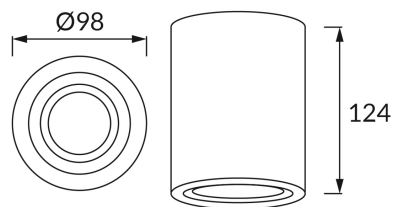

INFORMAČNÝ LIST VÝROBKU**ZÁKLADNÉ INFORMÁCIE**

Názov produktu:	HARY C GU10 GOLDEN
Ideus index:	04238
Čiarový kód EAN:	5901477342387
Farba :	Zlatá
Materiál:	Odliatok z hliníkovej zliatiny
Výška:	125 mm
Šírka:	94 mm
Hĺbka:	94 mm
Balenie krabica:	20 ks.

PARAMETRE VÝROBKU

Napájanie:	220-240V 50/60Hz
Výkon:	max 35 W
Pätica:	GU10
Určený svetelný zdroj:	LED
	Možnosť výmeny svetelného zdroja
Výrobok má možnosť nastavenia smeru svietenia:	áno
Trieda ochrany pred úrazom elektrickým prúdom:	2
Stupeň ochrany poskytovaného pred vniknutím prachom, náhodným kontaktom a vodou:	IP20
	K vnútornému použitiu
CE	Vyhlásenie o zhode