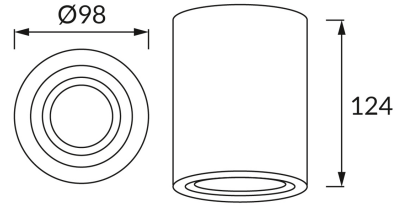

ИНФОРМАЦИОННАЯ КАРТОЧКА ПРОДУКТА

ОСНОВНАЯ ИНФОРМАЦИЯ

Название продукта:	HARY C GU10 GOLDEN
Индекс Ideus:	04238
Штрих-код EAN:	5901477342387
Цвет :	золотой
Материал:	литье из алюминиевого сплава
Высота:	125 mm
Ширина:	94 mm
Глубина:	94 mm
Упаковка коробки:	20 шт.

PRODUCT PARAMETERS

Питание:	220-240V 50/60Hz
Мощность:	max 35 W
Цоколь:	GU10
Предлагаемый источник света:	LED
	Возможность замены источника света
Направление света в изделии можно регулировать:	да
Класс защиты от поражения электрическим током:	2
:	IP20
	для применения внутри
CE	Декларация о соответствии