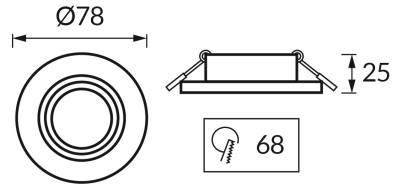

ІНФОРМАЦІЙНА КАРТКА ТОВАРУ

ОСНОВНА ІНФОРМАЦІЯ

Назва продукту:	PLUTO C BLACK/GOLDEN
Індекс Ideus:	04237
EAN штрих-код:	5901477342370
Колір :	чорний/золотий
Матеріал:	алюміній
Висота:	25 mm
Ширина:	78 mm
Глибина:	78 mm
Упаковка в коробці:	100 шт.

ПАРАМЕТРИ ТОВАРУ

Живлення:	220-240V 50/60Hz
Потужність:	max 35 W
Цоколь:	GU10
Спеціалізоване джерело світла:	LED
	Можливість заміни джерела світла
У виробі реалізована можливість регулювання напряму освітлення:	ні
Клас захисту від ушкодження струмом:	2
ступінь стійкості до проникнення твердих предметів і вологи:	IP20
	для застосування лише всередині приміщень
CE	Декларація про відповідність