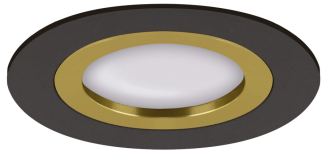

ІНФОРМАЦІЙНА КАРТКА ТОВАРУ

ОСНОВНА ІНФОРМАЦІЯ

Назва продукту:	PLUTO C BLACK/GOLDEN
Індекс Ideus:	04237
EAN штрих-код:	5901477342370
Колір :	чорний/золотий
Матеріал:	алюміній
Висота:	25 mm
Ширина:	78 mm
Глибина:	78 mm
Упаковка в коробці:	100 шт.

ПАРАМЕТРИ ТОВАРУ

Живлення:	220-240V 50/60Hz
Потужність:	max 35 W
Цоколь:	GU10
Спеціалізоване джерело світла:	LED
	Можливість заміни джерела світла
У виробі реалізована можливість регулювання напряму освітлення:	ні
Клас захисту від ушкодження струмом:	2
ступінь стійкості до проникнення твердих предметів і вологи:	IP20
	для застосування лише всередині приміщень
CE	Декларація про відповідність