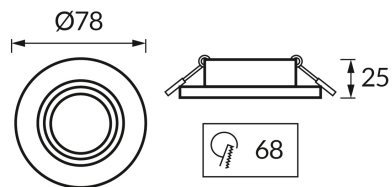

INFORMAČNÝ LIST VÝROBKU

ZÁKLADNÉ INFORMÁCIE

Názov produktu:	PLUTO C BLACK/GOLDEN
Ideus index:	04237
Čiarový kód EAN:	5901477342370
Farba :	čierna/zlatá
Materiál:	Hliník
Výška:	25 mm
Šírka:	78 mm
Hĺbka:	78 mm
Balenie krabica:	100 ks.

PARAMETRE VÝROBKU

Napájanie:	220-240V 50/60Hz
Výkon:	max 35 W
Pätica:	GU10
Určený svetelný zdroj:	LED
	Možnosť výmeny svetelného zdroja
Výrobok má možnosť nastavenia smeru svietenia:	Nie
Trieda ochrany pred úrazom elektrickým prúdom:	2
Stupeň ochrany poskytovaného pred vniknutím prachom, náhodným kontaktom a vodou:	IP20
	K vnútornému použitiu
CE	Vyhlásenie o zhode