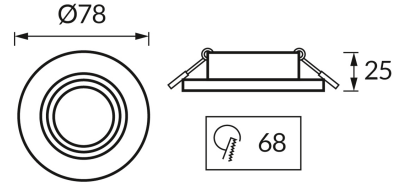

ІНФОРМАЦІЙНА КАРТКА ТОВАРУ

ОСНОВНА ІНФОРМАЦІЯ

Назва продукту:	PLUTO C WHITE/GOLDEN
Індекс Ideus:	04236
EAN штрих-код:	5901477342363
Колір :	білий/золотий
Матеріал:	алюміній
Висота:	25 mm
Ширина:	78 mm
Глибина:	78 mm
Упаковка в коробці:	100 шт.

ПАРАМЕТРИ ТОВАРУ

Живлення:	220-240V 50/60Hz
Потужність:	max 35 W
Цоколь:	GU10
Спеціалізоване джерело світла:	LED
	Можливість заміни джерела світла
У виробі реалізована можливість регулювання напряму освітлення:	ні
Клас захисту від ушкодження струмом:	2
ступінь стійкості до проникнення твердих предметів і вологи:	IP20
	для застосування лише всередині приміщень
CE	Декларація про відповідність