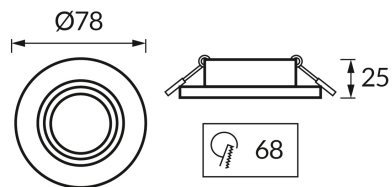

## ZÁKLADNÉ INFORMÁCIE

Názov produktu:	<b>PLUTO C WHITE/GOLDEN</b>
Ideus index:	<b>04236</b>
Čiarový kód EAN:	<b>5901477342363</b>
Farba :	<b>Biela/zlatá</b>
Materiál:	<b>Hliník</b>
Výška:	<b>25 mm</b>
Šírka:	<b>78 mm</b>
Hĺbka:	<b>78 mm</b>
Balenie krabica:	<b>100 ks.</b>

## PARAMETRE VÝROBKU

Napájanie:	<b>220-240V 50/60Hz</b>
Výkon:	<b>max 35 W</b>
Pätica:	<b>GU10</b>
Určený svetelný zdroj:	<b>LED</b>
	<b>Možnosť výmeny svetelného zdroja</b>
Výrobok má možnosť nastavenia smeru svietenia:	<b>Nie</b>
Trieda ochrany pred úrazom elektrickým prúdom:	<b>2</b>
Stupeň ochrany poskytovaného pred vniknutím prachom, náhodným kontaktom a vodou:	<b>IP20</b>
	<b>K vnútornému použitiu</b>
CE	<b>Vyhlásenie o zhode</b>