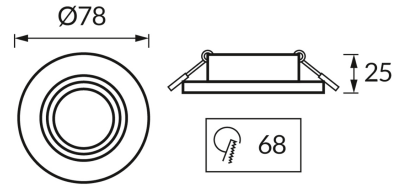

## ІНФОРМАЦІЙНА КАРТКА ТОВАРУ

### ОСНОВНА ІНФОРМАЦІЯ

Назва продукту:	<b>PLUTO C GOLDEN</b>
Індекс Ideus:	<b>04235</b>
EAN штрих-код:	<b>5901477342356</b>
Колір :	<b>золотий</b>
Матеріал:	<b>алюміній</b>
Висота:	<b>25 mm</b>
Ширина:	<b>78 mm</b>
Глибина:	<b>78 mm</b>
Упаковка в коробці:	<b>100 шт.</b>

### ПАРАМЕТРИ ТОВАРУ

Живлення:	<b>220-240V 50/60Hz</b>
Потужність:	<b>max 35 W</b>
Цоколь:	<b>GU10</b>
Спеціалізоване джерело світла:	<b>LED</b>
	<b>Можливість заміни джерела світла</b>
У виробі реалізована можливість регулювання напряму освітлення:	<b>ні</b>
Клас захисту від ушкодження струмом:	<b>2</b>
ступінь стійкості до проникнення твердих предметів і вологи:	<b>IP20</b>
	<b>для застосування лише всередині приміщень</b>
CE	<b>Декларація про відповідність</b>