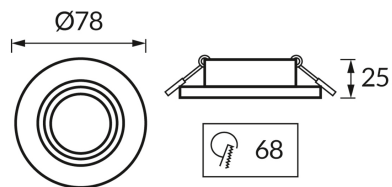

INFORMAČNÝ LIST VÝROBKU

ZÁKLADNÉ INFORMÁCIE

Názov produktu:	PLUTO C GOLDEN
Ideus index:	04235
Čiarový kód EAN:	5901477342356
Farba :	Zlatá
Materiál:	Hliník
Výška:	25 mm
Šírka:	78 mm
Hĺbka:	78 mm
Balenie krabica:	100 ks.

PARAMETRE VÝROBKU

Napájanie:	220-240V 50/60Hz
Výkon:	max 35 W
Pätica:	GU10
Určený svetelný zdroj:	LED
	Možnosť výmeny svetelného zdroja
Výrobok má možnosť nastavenia smeru svietenia:	Nie
Trieda ochrany pred úrazom elektrickým prúdom:	2
Stupeň ochrany poskytovaného pred vniknutím prachom, náhodným kontaktom a vodou:	IP20
	K vnútornému použitiu
CE	Vyhlásenie o zhode