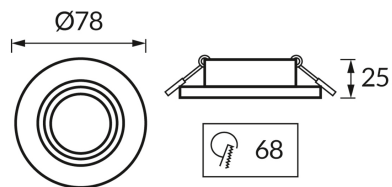

ИНФОРМАЦИОННАЯ КАРТОЧКА ПРОДУКТА

ОСНОВНАЯ ИНФОРМАЦИЯ

Название продукта:	PLUTO C GOLDEN
Индекс Ideus:	04235
Штрих-код EAN:	5901477342356
Цвет :	золотой
Материал:	алюминий
Высота:	25 mm
Ширина:	78 mm
Глубина:	78 mm
Упаковка коробки:	100 шт.

PRODUCT PARAMETERS

Питание:	220-240V 50/60Hz
Мощность:	max 35 W
Цоколь:	GU10
Предлагаемый источник света:	LED
	Возможность замены источника света
Направление света в изделии можно регулировать:	нет
Класс защиты от поражения электрическим током:	2
:	IP20
	для применения внутри
CE	Декларация о соответствии