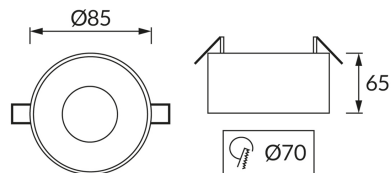

**INFORMAČNÝ LIST VÝROBKU****ZÁKLADNÉ INFORMÁCIE**

Názov produktu:	<b>PANAMA C GOLDEN</b>
Ideus index:	<b>04234</b>
Čiarový kód EAN:	<b>5901477342349</b>
Farba :	<b>Zlatá</b>
Materiál:	<b>Hliník</b>
Výška:	<b>65 mm</b>
Šírka:	<b>85 mm</b>
Hĺbka:	<b>85 mm</b>
Balenie krabica:	<b>50 ks.</b>

**PARAMETRE VÝROBKU**

Výkon:	<b>max 35 W</b>
Určený svetelný zdroj:	<b>LED - GU10/MR16</b>
	<b>Možnosť výmeny svetelného zdroja</b>
Výrobok má možnosť nastavenia smeru svietenia:	<b>Nie</b>
Stupeň ochrany poskytovaného pred vniknutím prachom, náhodným kontaktom a vodou:	<b>IP20</b>
	<b>K vnútornému použitiu</b>
CE	<b>Vyhlásenie o zhode</b>