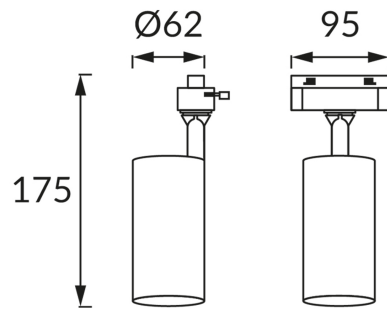

## ІНФОРМАЦІЙНА КАРТКА ТОВАРУ

### ОСНОВНА ІНФОРМАЦІЯ

Назва продукту:	<b>LUTER TRA GU10 WHITE/WHITE</b>
Індекс Ideus:	<b>04233</b>
EAN штрих-код:	<b>5901477342332</b>
Колір :	<b>білий</b>
Матеріал:	<b>алюміній, пластик</b>
Висота:	<b>175 mm</b>
Ширина:	<b>95 mm</b>
Глибина:	<b>62 mm</b>
Упаковка в коробці:	<b>50 шт.</b>

### ПАРАМЕТРИ ТОВАРУ

Живлення:	<b>220-240V 50/60Hz</b>
Потужність:	<b>max 35 W</b>
Цоколь:	<b>GU10</b>
Спеціалізоване джерело світла:	<b>LED</b>
	<b>Можливість заміни джерела світла</b>
У виробі реалізована можливість регулювання напряму освітлення:	<b>так</b>
Клас захисту від ушкодження струмом:	<b>2</b>
ступінь стійкості до проникнення твердих предметів і вологи:	<b>IP20</b>
	<b>для застосування лише всередині приміщень</b>
CE	<b>Декларація про відповідність</b>