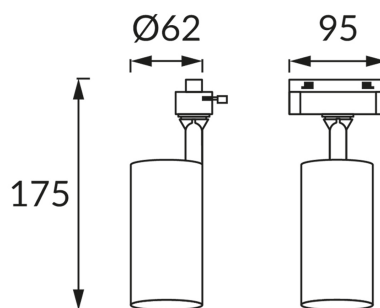

INFORMAČNÝ LIST VÝROBKU

ZÁKLADNÉ INFORMÁCIE

Názov produktu:	LUTER TRA GU10 WHITE/WHITE
Ideus index:	04233
Čiarový kód EAN:	5901477342332
Farba :	Biela
Materiál:	Hliník, plast
Výška:	175 mm
Šírka:	95 mm
Hĺbka:	62 mm
Balenie krabica:	50 ks.

PARAMETRE VÝROBKU

Napájanie:	220-240V 50/60Hz
Výkon:	max 35 W
Pätica:	GU10
Určený svetelný zdroj:	LED
	Možnosť výmeny svetelného zdroja
Výrobok má možnosť nastavenia smeru svietenia:	áno
Trieda ochrany pred úrazom elektrickým prúdom:	2
Stupeň ochrany poskytovaného pred vniknutím prachom, náhodným kontaktom a vodou:	IP20
	K vnútornému použitiu
CE	Vyhlásenie o zhode