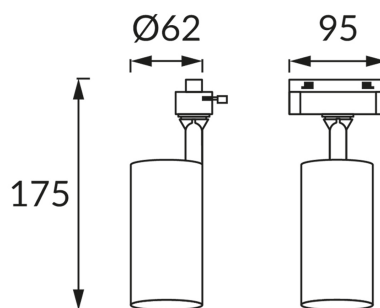

ИНФОРМАЦИОННАЯ КАРТОЧКА ПРОДУКТА

ОСНОВНАЯ ИНФОРМАЦИЯ

Название продукта:	LUTER TRA GU10 WHITE/WHITE
Индекс Ideus:	04233
Штрих-код EAN:	5901477342332
Цвет :	белый
Материал:	алюминий, пластик
Высота:	175 mm
Ширина:	95 mm
Глубина:	62 mm
Упаковка коробки:	50 шт.

PRODUCT PARAMETERS

Питание:	220-240V 50/60Hz
Мощность:	max 35 W
Цоколь:	GU10
Предлагаемый источник света:	LED
	Возможность замены источника света
Направление света в изделии можно регулировать:	да
Класс защиты от поражения электрическим током:	2
:	IP20
	для применения внутри
CE	Декларация о соответствии