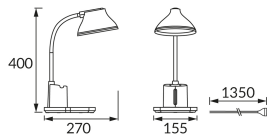

ІНФОРМАЦІЙНА КАРТКА ТОВАРУ