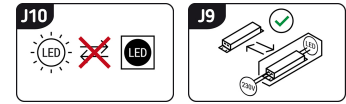

# ІНФОРМАЦІЙНА КАРТКА ТОВАРУ

Можливість заміни джерел світла та/або механізмів керування без незворотного пошкодження виробу

## ОСНОВНА ІНФОРМАЦІЯ

Назва продукту:	<b>DEBRA LED BLUE</b>
Індекс Ideus:	<b>04232</b>
EAN штрих-код:	<b>5901477342325</b>
Колір :	<b>блакитний</b>
Матеріал:	<b>полікарбонат ПК, АБС</b>
Висота:	<b>400 mm</b>
Ширина:	<b>155 mm</b>
Глибина:	<b>270 mm</b>
Упаковка в коробці:	<b>6 шт.</b>

## ЗАУВАЖЕННЯ

- сенсорний вмикач
- Регулювання яскравості білого світла (WW, NW, CW)

## ПАРАМЕТРИ ТОВАРУ

Живлення:	<b>230V 50Hz</b>
Потужність:	<b>max 7 W</b>
Спеціалізоване джерело світла:	<b>SMD LED, в комплекті</b>
	<b>незмінне джерело світла</b>
Світловий потік світильника:	<b>550 lm</b>
Світлий колір:	<b>теплий білий/нейтральний білий/холодний білий</b>
Кут розсилання сили світла:	<b>120°</b>
Термін придатності L70B50, год:	<b>35 000 h</b>
	<b>Обладнаний вмикачем</b>
У виробі реалізована можливість регулювання напряму освітлення:	<b>так</b>
Світловий потік джерела світла для еталонної колірної температури:	<b>740 lm</b>
Температура кольору:	<b>3000K/4200K/6300K</b>
Коефіцієнт віддавання барв Ra:	<b>84</b>
Клас захисту від ушкодження струмом:	<b>2/3</b>
ступінь стійкості до проникнення твердих предметів і вологи:	<b>IP20</b>
	<b>для застосування лише всередині приміщень</b>
Коефіцієнт переміщення (DF, cos φ1):	<b>0.724</b>
CE	<b>Декларація про відповідність</b>