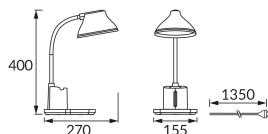

INFORMAČNÝ LIST VÝROBKU