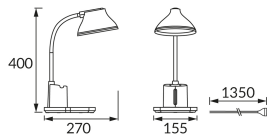

ИНФОРМАЦИОННАЯ КАРТОЧКА ПРОДУКТА

Возможность замены источников света и/или пускорегулирующей аппаратуры без необратимого повреждения изделия

ОСНОВНАЯ ИНФОРМАЦИЯ

Название продукта:	DEBRA LED BLUE
Индекс Ideus:	04232
Штрих-код EAN:	5901477342325
Цвет :	синий
Материал:	поликарбонат ПК, АБС
Высота:	400 mm
Ширина:	155 mm
Глубина:	270 mm
Упаковка коробки:	6 шт.

ПРИМЕЧАНИЯ

- сенсорный переключатель
- регулировка яркости белой подсветки (WW, NW, CW)

PRODUCT PARAMETERS

Питание:	230V 50Hz
Мощность:	max 7 W
Предлагаемый источник света:	SMD LED, в комплекте
	несменный источник света
Световой поток светильника:	550 lm
Цвет света:	теплый белый/нейтральный белый/холодный белый
Угол распределения света:	120°
Срок годности L70B50 в ч:	35 000 h
	Оснащены выключателем
Направление света в изделии можно регулировать:	да
Световой поток источника света для эталонной цветовой температуры:	740 lm
Температура цвета:	3000K/4200K/6300K
Коэффициент цветопередачи Ra:	84
Класс защиты от поражения электрическим током:	2/3
:	IP20
	для применения внутри
Коэффициент смещения (DF, cos φ1):	0.724
CE	Декларация о соответствии