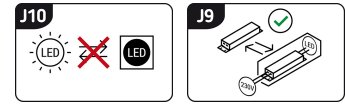

ИНФОРМАЦИОННАЯ КАРТОЧКА ПРОДУКТА

Возможность замены источников света и/или пускорегулирующей аппаратуры без необратимого повреждения изделия

ОСНОВНАЯ ИНФОРМАЦИЯ

Название продукта:	DEBRA LED BLUE
Индекс Ideus:	04232
Штрих-код EAN:	5901477342325
Цвет :	синий
Материал:	поликарбонат ПК, АБС
Высота:	400 mm
Ширина:	155 mm
Глубина:	270 mm
Упаковка коробки:	6 шт.

ПРИМЕЧАНИЯ

- сенсорный переключатель
- регулировка яркости белой подсветки (WW, NW, CW)

PRODUCT PARAMETERS

Питание:	230V 50Hz
Мощность:	max 7 W
Предлагаемый источник света:	SMD LED, в комплекте
	несменный источник света
Световой поток светильника:	550 lm
Цвет света:	теплый белый/нейтральный белый/холодный белый
Угол распределения света:	120°
Срок годности L70B50 в ч:	35 000 h
	Оснащены выключателем
Направление света в изделии можно регулировать:	да
Световой поток источника света для эталонной цветовой температуры:	740 lm
Температура цвета:	3000K/4200K/6300K
Коэффициент цветопередачи Ra:	84
Класс защиты от поражения электрическим током:	2/3
:	IP20
	для применения внутри
Коэффициент смещения (DF, cos φ1):	0.724
CE	Декларация о соответствии