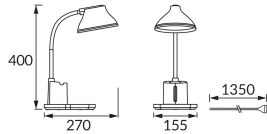

KARTA INFORMACYJNA PRODUKTU