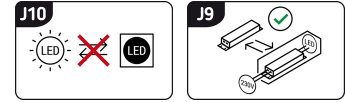

## KARTA INFORMACYJNA PRODUKTU

Możliwość wymiany źródeł światła i/lub oddzielnego sprzętu sterującego bez trwałego zniszczenia produktu

## INFORMACJE PODSTAWOWE

Nazwa produktu:	<b>DEBRA LED BLUE</b>
Indeks Ideus:	<b>04232</b>
Kod kreskowy EAN:	<b>5901477342325</b>
Kolor:	<b>Niebieski</b>
Materiał:	<b>Poliwęglan PC, ABS</b>
Wysokość:	<b>400 mm</b>
Szerokość:	<b>155 mm</b>
Głębokość:	<b>270 mm</b>
Opakowanie zbiorcze:	<b>6 szt.</b>

## UWAGI

- włącznik dotykowy
- regulacja jasności i barwy światła białego (WW, NW, CW)

## PARAMETRY PRODUKTU

Zasilanie:	<b>230V 50Hz</b>
Moc:	<b>max 7 W</b>
Dedykowane źródło światła:	<b>SMD LED, w komplecie</b>
	<b>Niewymienne źródło światła</b>
Strumień świetlny oprawy:	<b>550 lm</b>
Barwa światła:	<b>Ciepłobiała/neutralna biała/zimnobiała</b>
Kąt rozsyłu światłości:	<b>120°</b>
Okres trwałości L70B50 w h:	<b>35 000 h</b>
	<b>Włącznik</b>
Możliwość regulacji kierunku świecenia:	<b>Tak</b>
Strumień świetlny źródła światła dla referencyjnej temperatury barwowej:	<b>740 lm</b>
Temperatura barwowa:	<b>3000K/4200K/6300K</b>
Współczynnik oddawania barw Ra:	<b>84</b>
Klasa ochronności przed porażeniem elektrycznym:	<b>2/3</b>
Stopień odporności na wnikanie ciał stałych i wilgoci:	<b>IP20</b>
	<b>Do zastosowania wewnątrz</b>
Współczynnik przesuwu fazowego (DF, $\cos \varphi_1$ ):	<b>0.724</b>
CE	<b>Deklaracja zgodności</b>