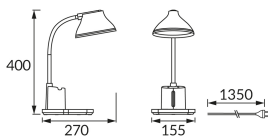

ІНФОРМАЦІЙНА КАРТКА ТОВАРУ