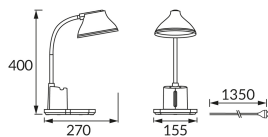

INFORMAČNÝ LIST VÝROBKU

Možnosť výmeny svetelných zdrojov a/alebo ovládacích zariadení bez trvalého poškodenia výrobku

ZÁKLADNÉ INFORMÁCIE

Názov produktu:	DEBRA LED PINK
Ideus index:	04231
Čiarový kód EAN:	5901477342318
Farba :	Ružový
Materiál:	Polykarbonát PC, ABS
Výška:	400 mm
Šírka:	155 mm
Hĺbka:	270 mm
Balenie krabica:	6 ks.

KOMENTÁRE

- dotykový spínač
- nastavenie jasů a farby bieleho svetla (WW, NW, CW)

PARAMETRE VÝROBKU

Napájanie:	230V 50Hz
Výkon:	max 7 W
Určený svetelný zdroj:	SMD LED, súčasť dodávky
	Nevymeniteľný svetelný zdroj
Svetelný tok svietidla:	550 lm
Farba svetla:	Teplá biela/neutrálna biela/studená biela
Vyžarovací uhol:	120°
Čas použiteľnosti L70B50 v h:	35 000 h
	S vypínačom
Výrobok má možnosť nastavenia smeru svietenia:	áno
Svetelný tok zdroja svetla pre referenčnú teplotu farby:	740 lm
Teplota farieb:	3000K/4200K/6300K
Index reprodukcie farieb Ra:	84
Trieda ochrany pred úrazom elektrickým prúdom:	2/3
Stupeň ochrany poskytovaného pred vniknutím prachom, náhodným kontaktom a vodou:	IP20
	K vnútornému použitiu
Činiteľ fázového posunu (DF, cos φ1):	0.724
CE	Vyhlasenie o zhode