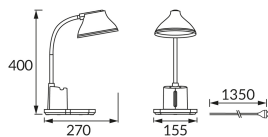

ИНФОРМАЦИОННАЯ КАРТОЧКА ПРОДУКТА

Возможность замены источников света и/или пускорегулирующей аппаратуры без необратимого повреждения изделия

ОСНОВНАЯ ИНФОРМАЦИЯ

Название продукта:	DEBRA LED PINK
Индекс Ideus:	04231
Штрих-код EAN:	5901477342318
Цвет :	розовый
Материал:	поликарбонат ПК, АБС
Высота:	400 mm
Ширина:	155 mm
Глубина:	270 mm
Упаковка коробки:	6 шт.

ПРИМЕЧАНИЯ

- сенсорный переключатель
- регулировка яркости белой подсветки (WW, NW, CW)

PRODUCT PARAMETERS

Питание:	230V 50Hz
Мощность:	max 7 W
Предлагаемый источник света:	SMD LED, в комплекте
	несменный источник света
Световой поток светильника:	550 lm
Цвет света:	теплый белый/нейтральный белый/холодный белый
Угол распределения света:	120°
Срок годности L70B50 в ч:	35 000 h
	Оснащены выключателем
Направление света в изделии можно регулировать:	да
Световой поток источника света для эталонной цветовой температуры:	740 lm
Температура цвета:	3000K/4200K/6300K
Коэффициент цветопередачи Ra:	84
Класс защиты от поражения электрическим током:	2/3
:	IP20
	для применения внутри
Коэффициент смещения (DF, cos φ1):	0.724
CE	Декларация о соответствии