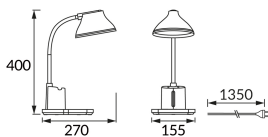

ІНФОРМАЦІЙНА КАРТКА ТОВАРУ

Можливість заміни джерел світла та/або механізмів керування без незворотного пошкодження виробу

ОСНОВНА ІНФОРМАЦІЯ

Назва продукту:	DEBRA LED WHITE
Індекс Ideus:	04230
EAN штрих-код:	5901477342301
Колір :	білий
Матеріал:	полікарбонат ПК, АБС
Висота:	400 mm
Ширина:	155 mm
Глибина:	270 mm
Упаковка в коробці:	6 шт.

ЗАУВАЖЕННЯ

- сенсорний вмикач
- Регулювання яскравості білого світла (WW, NW, CW)

ПАРАМЕТРИ ТОВАРУ

Живлення:	230V 50Hz
Потужність:	max 7 W
Спеціалізоване джерело світла:	SMD LED, в комплекті
	незмінне джерело світла
Світловий потік світильника:	550 lm
Світлий колір:	теплий білий/нейтральний білий/холодний білий
Кут розсилання сили світла:	120°
Термін придатності L70B50, год:	35 000 h
	Обладнаний вмикачем
У виробі реалізована можливість регулювання напряму освітлення:	так
Світловий потік джерела світла для еталонної колірної температури:	740 lm
Температура кольору:	3000K/4200K/6300K
Коефіцієнт віддавання барв Ra:	84
Клас захисту від ушкодження струмом:	2/3
ступінь стійкості до проникнення твердих предметів і вологи:	IP20
	для застосування лише всередині приміщень
Коефіцієнт переміщення (DF, cos φ1):	0.724
CE	Декларація про відповідність