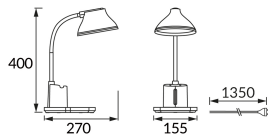

KARTA INFORMACYJNA PRODUKTU

Możliwość wymiany źródeł światła i/lub oddzielnego sprzętu sterującego bez trwałego zniszczenia produktu

INFORMACJE PODSTAWOWE

Nazwa produktu:	DEBRA LED WHITE
Indeks Ideus:	04230
Kod kreskowy EAN:	5901477342301
Kolor:	Biały
Materiał:	Poliwęglan PC, ABS
Wysokość:	400 mm
Szerokość:	155 mm
Głębokość:	270 mm
Opakowanie zbiorcze:	6 szt.

UWAGI

- włącznik dotykowy
- regulacja jasności i barwy światła białego (WW, NW, CW)

PARAMETRY PRODUKTU

Zasilanie:	230V 50Hz
Moc:	max 7 W
Dedykowane źródło światła:	SMD LED, w komplecie
	Niewymienne źródło światła
Strumień świetlny oprawy:	550 lm
Barwa światła:	Ciepłobiała/neutralna biała/zimnobiała
Kąt rozsyłu światłości:	120°
Okres trwałości L70B50 w h:	35 000 h
	Włącznik
Możliwość regulacji kierunku świecenia:	Tak
Strumień świetlny źródła światła dla referencyjnej temperatury barwowej:	740 lm
Temperatura barwowa:	3000K/4200K/6300K
Współczynnik oddawania barw Ra:	84
Klasa ochronności przed porażeniem elektrycznym:	2/3
Stopień odporności na wnikanie ciał stałych i wilgoci:	IP20
	Do zastosowania wewnątrz
Współczynnik przesuwu fazowego (DF, cos φ1):	0.724
CE	Deklaracja zgodności