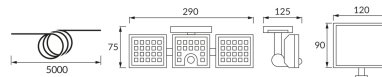

## ZÁKLADNÉ INFORMÁCIE

Názov produktu: **SALEM LED 5W CW**

Ideus index: **04227**

Čiarový kód EAN: **5901477342271**

Farba : **čierna**

Materiál: **Polykarbonát PC, ABS**

Výška: **75 mm**

Šírka: **290 mm**

Vyžarovací uhol: **120°**

Čas použiteľnosti L70B50 v h: **35 000 h**

**S vypínačom**

Výrobok má možnosť nastavenia smeru svietenia: **áno**

Teplota farieb: **6500 K**

Index reprodukcie farieb Ra: **70**

Trieda ochrany pred úrazom elektrickým prúdom: **3**