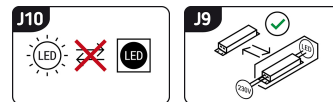

INFORMAČNÝ LIST VÝROBKU

Možnosť výmeny svetelných zdrojov a/alebo ovládacích zariadení bez trvalého poškodenia výrobku

ZÁKLADNÉ INFORMÁCIE

Názov produktu:	ZET LED GREEN
Ideus index:	04226
Čiarový kód EAN:	5901477342264
Farba :	Zelená
Materiál:	Polykarbonát PC, ABS
Výška:	323 mm
Šírka:	288 mm
Hĺbka:	120 mm
Balenie krabica:	20 ks.

KOMENTÁRE

- dotykový spínač
- nastavenie jasu a farby bieleho svetla (WW, NW, CW)

PARAMETRE VÝROBKU

Napájanie:	230V 50Hz
Výkon:	max 5 W
Určený svetelný zdroj:	SMD LED, súčasť dodávky
	Nevymeniteľný svetelný zdroj
Svetelný tok svietidla:	350 lm
Farba svetla:	Teplá biela/neutrálna biela/studená biela
Vyžarovací uhol:	140°
Čas použiteľnosti L70B50 v h:	35 000 h
	S vypínačom
Výrobok má možnosť nastavenia smeru svietenia:	áno
Svetelný tok zdroja svetla pre referenčnú teplotu farby:	380 lm
Teplota farieb:	2700K/4300K/6500K
Index reprodukcie farieb Ra:	80
Trieda ochrany pred úrazom elektrickým prúdom:	2/3
Stupeň ochrany poskytovaného pred vniknutím prachom, náhodným kontaktom a vodou:	IP20
	K vnútornému použitiu
Činiteľ fázového posunu (DF, cos φ1):	0.905
CE	Vyhlásenie o zhode