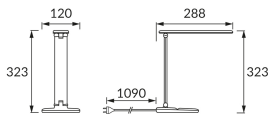

INFORMAČNÝ LIST VÝROBKU

Možnosť výmeny svetelných zdrojov a/alebo ovládacích zariadení bez trvalého poškodenia výrobku

ZÁKLADNÉ INFORMÁCIE

Názov produktu:	ZET LED GREEN
Ideus index:	04226
Čiarový kód EAN:	5901477342264
Farba :	Zelená
Materiál:	Polykarbonát PC, ABS
Výška:	323 mm
Šírka:	288 mm
Hĺbka:	120 mm
Balenie krabica:	20 ks.

KOMENTÁRE

- dotykový spínač
- nastavenie jasu a farby bieleho svetla (WW, NW, CW)

PARAMETRE VÝROBKU

Napájanie:	230V 50Hz
Výkon:	max 5 W
Určený svetelný zdroj:	SMD LED, súčasť dodávky
	Nevymeniteľný svetelný zdroj
Svetelný tok svietidla:	350 lm
Farba svetla:	Teplá biela/neutrálna biela/studená biela
Vyžarovací uhol:	140°
Čas použiteľnosti L70B50 v h:	35 000 h
	S vypínačom
Výrobok má možnosť nastavenia smeru svietenia:	áno
Svetelný tok zdroja svetla pre referenčnú teplotu farby:	380 lm
Teplota farieb:	2700K/4300K/6500K
Index reprodukcie farieb Ra:	80
Trieda ochrany pred úrazom elektrickým prúdom:	2/3
Stupeň ochrany poskytovaného pred vniknutím prachom, náhodným kontaktom a vodou:	IP20
	K vnútornému použitiu
Činiteľ fázového posunu (DF, cos φ1):	0.905
CE	Vyhlásenie o zhode