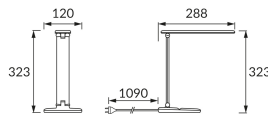

KARTA INFORMACYJNA PRODUKTU

Możliwość wymiany źródeł światła i/lub oddzielnego sprzętu sterującego bez trwałego zniszczenia produktu

INFORMACJE PODSTAWOWE

Nazwa produktu:	ZET LED GREEN
Indeks Ideus:	04226
Kod kreskowy EAN:	5901477342264
Kolor:	Zielony
Materiał:	Poliwęglan PC, ABS
Wysokość:	323 mm
Szerokość:	288 mm
Głębokość:	120 mm
Opakowanie zbiorcze:	20 szt.

UWAGI

- włącznik dotykowy
- regulacja jasności i barwy światła białego (WW, NW, CW)

PARAMETRY PRODUKTU

Zasilanie:	230V 50Hz
Moc:	max 5 W
Dedykowane źródło światła:	SMD LED, w komplecie
	Niewymienne źródło światła
Strumień świetlny oprawy:	350 lm
Barwa światła:	Ciepłobiała/neutralna biała/zimnobiała
Kąt rozsyłu światłości:	140°
Okres trwałości L70B50 w h:	35 000 h
	Włącznik
Możliwość regulacji kierunku świecenia:	Tak
Strumień świetlny źródła światła dla referencyjnej temperatury barwowej:	380 lm
Temperatura barwowa:	2700K/4300K/6500K
Współczynnik oddawania barw Ra:	80
Klasa ochronności przed porażeniem elektrycznym:	2/3
Stopień odporności na wnikanie ciał stałych i wilgoci:	IP20
	Do zastosowania wewnątrz
Współczynnik przesuwu fazowego (DF, $\cos \varphi 1$):	0.905
CE	Deklaracja zgodności