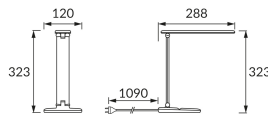

INFORMAČNÝ LIST VÝROBKU

Možnosť výmeny svetelných zdrojov a/alebo ovládacích zariadení bez trvalého poškodenia výrobku

ZÁKLADNÉ INFORMÁCIE

Názov produktu:	ZET LED PINK
Ideus index:	04224
Čiarový kód EAN:	5901477342240
Farba :	Ružový
Materiál:	Polykarbonát PC, ABS
Výška:	323 mm
Šírka:	288 mm
Hĺbka:	120 mm
Balenie krabica:	20 ks.

KOMENTÁRE

- dotykový spínač
- nastavenie jasu a farby bieleho svetla (WW, NW, CW)

PARAMETRE VÝROBKU

Napájanie:	230V 50Hz
Výkon:	max 5 W
Určený svetelný zdroj:	SMD LED, súčasť dodávky
	Nevymeniteľný svetelný zdroj
Svetelný tok svietidla:	350 lm
Farba svetla:	Teplá biela/neutrálna biela/studená biela
Vyžarovací uhol:	140°
Čas použiteľnosti L70B50 v h:	35 000 h
	S vypínačom
Výrobok má možnosť nastavenia smeru svietenia:	áno
Svetelný tok zdroja svetla pre referenčnú teplotu farby:	380 lm
Teplota farieb:	2700K/4300K/6500K
Index reprodukcie farieb Ra:	80
Trieda ochrany pred úrazom elektrickým prúdom:	2/3
Stupeň ochrany poskytovaného pred vniknutím prachom, náhodným kontaktom a vodou:	IP20
	K vnútornému použitiu
Činiteľ fázového posunu (DF, cos φ1):	0.905
CE	Vyhlásenie o zhode