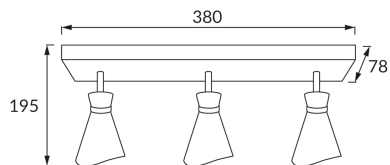

INFORMAČNÝ LIST VÝROBKU

ZÁKLADNÉ INFORMÁCIE

Názov produktu:	LORETA SPT E14 3L BLACK/GOLDEN
Ideus index:	04223
Čiarový kód EAN:	5901477342233
Farba :	čierna/zlatá
Materiál:	Hliník, plast
Výška:	195 mm
Šírka:	380 mm
Hĺbka:	78 mm
Balenie krabica:	12 ks.

PARAMETRE VÝROBKU

Napájanie:	220-240V 50/60Hz
Výkon:	3 x max 35 W
Pätica:	E14
Určený svetelný zdroj:	LED
	Možnosť výmeny svetelného zdroja
Výrobok má možnosť nastavenia smeru svietenia:	áno
Trieda ochrany pred úrazom elektrickým prúdom:	1
Stupeň ochrany poskytovaného pred vniknutím prachom, náhodným kontaktom a vodou:	IP20
	K vnútornému použitiu
CE	Vyhlásenie o zhode