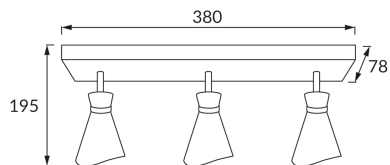

ИНФОРМАЦИОННАЯ КАРТОЧКА ПРОДУКТА

ОСНОВНАЯ ИНФОРМАЦИЯ

Название продукта:	LORETA SPT E14 3L BLACK/GOLDEN
Индекс Ideus:	04223
Штрих-код EAN:	5901477342233
Цвет :	черный/золотой
Материал:	алюминий, пластик
Высота:	195 mm
Ширина:	380 mm
Глубина:	78 mm
Упаковка коробки:	12 шт.

PRODUCT PARAMETERS

Питание:	220-240V 50/60Hz
Мощность:	3 x max 35 W
Цоколь:	E14
Предлагаемый источник света:	LED
	Возможность замены источника света
Направление света в изделии можно регулировать:	да
Класс защиты от поражения электрическим током:	1
:	IP20
	для применения внутри
CE	Декларация о соответствии