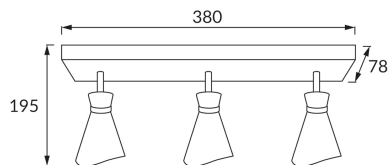

KARTA INFORMACYJNA PRODUKTU

INFORMACJE PODSTAWOWE

Nazwa produktu:	LORETA SPT E14 3L BLACK/GOLDEN
Indeks Ideus:	04223
Kod kreskowy EAN:	5901477342233
Kolor:	Czarny/złoty
Materiał:	Aluminium, tworzywo sztuczne
Wysokość:	195 mm
Szerokość:	380 mm
Głębokość:	78 mm
Opakowanie zbiorcze:	12 szt.

PARAMETRY PRODUKTU

Zasilanie:	220-240V 50/60Hz
Moc:	3 x max 35 W
Rodzaj trzonka:	E14
Dedykowane źródło światła:	LED
	Możliwość wymiany źródła światła
Możliwość regulacji kierunku świecenia:	Tak
Klasa ochrony przed porażeniem elektrycznym:	1
Stopień odporności na wnikanie ciał stałych i wilgoci:	IP20
	Do zastosowania wewnątrz
CE	Deklaracja zgodności