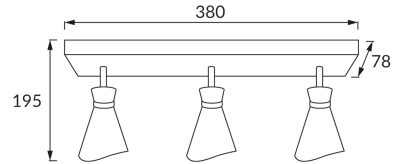

ІНФОРМАЦІЙНА КАРТКА ТОВАРУ

ОСНОВНА ІНФОРМАЦІЯ

Назва продукту:	LORETA SPT E14 3L WHITE/GOLDEN
Індекс Ideus:	04222
EAN штрих-код:	5901477342226
Колір :	білий/золотий
Матеріал:	алюміній, пластик
Висота:	195 mm
Ширина:	380 mm
Глибина:	78 mm
Упаковка в коробці:	12 шт.

ПАРАМЕТРИ ТОВАРУ

Живлення:	220-240V 50/60Hz
Потужність:	3 x max 35 W
Цоколь:	E14
Спеціалізоване джерело світла:	LED
	Можливість заміни джерела світла
У виробі реалізована можливість регулювання напряму освітлення:	так
Клас захисту від ушкодження струмом:	1
ступінь стійкості до проникнення твердих предметів і вологи:	IP20
	для застосування лише всередині приміщень
CE	Декларація про відповідність