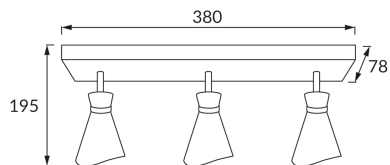

## ZÁKLADNÉ INFORMÁCIE

Názov produktu:	<b>LORETA SPT E14 3L WHITE/GOLDEN</b>
Ideus index:	<b>04222</b>
Čiarový kód EAN:	<b>5901477342226</b>
Farba :	<b>Biela/zlatá</b>
Materiál:	<b>Hliník, plast</b>
Výška:	<b>195 mm</b>
Šírka:	<b>380 mm</b>
Hĺbka:	<b>78 mm</b>
Balenie krabica:	<b>12 ks.</b>

## PARAMETRE VÝROBKU

Napájanie:	<b>220-240V 50/60Hz</b>
Výkon:	<b>3 x max 35 W</b>
Pätica:	<b>E14</b>
Určený svetelný zdroj:	<b>LED</b>
	<b>Možnosť výmeny svetelného zdroja</b>
Výrobok má možnosť nastavenia smeru svietenia:	<b>áno</b>
Trieda ochrany pred úrazom elektrickým prúdom:	<b>1</b>
Stupeň ochrany poskytovaného pred vniknutím prachom, náhodným kontaktom a vodou:	<b>IP20</b>
	<b>K vnútornému použitiu</b>
CE	<b>Vyhlásenie o zhode</b>