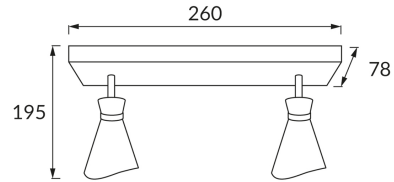

ІНФОРМАЦІЙНА КАРТКА ТОВАРУ

ОСНОВНА ІНФОРМАЦІЯ

Назва продукту:	LORETA SPT E14 2L BLACK/GOLDEN
Індекс Ideus:	04221
EAN штрих-код:	5901477342219
Колір :	чорний/золотий
Матеріал:	алюміній, пластик
Висота:	195 mm
Ширина:	260 mm
Глибина:	78 mm
Упаковка в коробці:	20 шт.

ПАРАМЕТРИ ТОВАРУ

Живлення:	220-240V 50/60Hz
Потужність:	2 x max 35 W
Цоколь:	E14
Спеціалізоване джерело світла:	LED
	Можливість заміни джерела світла
У виробі реалізована можливість регулювання напряму освітлення:	так
Клас захисту від ушкодження струмом:	1
ступінь стійкості до проникнення твердих предметів і вологи:	IP20
	для застосування лише всередині приміщень
CE	Декларація про відповідність