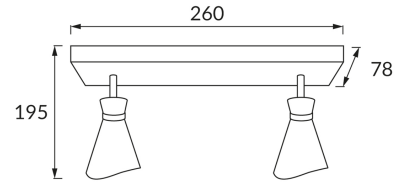

INFORMAČNÝ LIST VÝROBKU

ZÁKLADNÉ INFORMÁCIE

Názov produktu:	LORETA SPT E14 2L BLACK/GOLDEN
Ideus index:	04221
Čiarový kód EAN:	5901477342219
Farba :	čierna/zlatá
Materiál:	Hliník, plast
Výška:	195 mm
Šírka:	260 mm
Hĺbka:	78 mm
Balenie krabica:	20 ks.

PARAMETRE VÝROBKU

Napájanie:	220-240V 50/60Hz
Výkon:	2 x max 35 W
Pätica:	E14
Určený svetelný zdroj:	LED
	Možnosť výmeny svetelného zdroja
Výrobok má možnosť nastavenia smeru svietenia:	áno
Trieda ochrany pred úrazom elektrickým prúdom:	1
Stupeň ochrany poskytovaného pred vniknutím prachom, náhodným kontaktom a vodou:	IP20
	K vnútornému použitiu
CE	Vyhlásenie o zhode