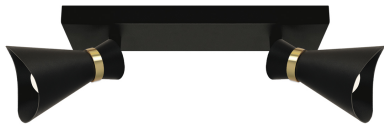

INFORMAČNÝ LIST VÝROBKU

ZÁKLADNÉ INFORMÁCIE

Názov produktu:	LORETA SPT E14 2L BLACK/GOLDEN
Ideus index:	04221
Čiarový kód EAN:	5901477342219
Farba :	čierna/zlatá
Materiál:	Hliník, plast
Výška:	195 mm
Šírka:	260 mm
Hĺbka:	78 mm
Balenie krabica:	20 ks.

PARAMETRE VÝROBKU

Napájanie:	220-240V 50/60Hz
Výkon:	2 x max 35 W
Pätica:	E14
Určený svetelný zdroj:	LED
	Možnosť výmeny svetelného zdroja
Výrobok má možnosť nastavenia smeru svietenia:	áno
Trieda ochrany pred úrazom elektrickým prúdom:	1
Stupeň ochrany poskytovaného pred vniknutím prachom, náhodným kontaktom a vodou:	IP20
	K vnútornému použitiu
CE	Vyhlásenie o zhode