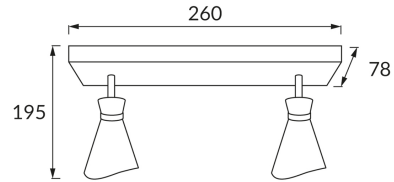

### ОСНОВНАЯ ИНФОРМАЦИЯ

Название продукта:	<b>LORETA SPT E14 2L BLACK/GOLDEN</b>
Индекс Ideus:	<b>04221</b>
Штрих-код EAN:	<b>5901477342219</b>
Цвет :	<b>черный/золотой</b>
Материал:	<b>алюминий, пластик</b>
Высота:	<b>195 mm</b>
Ширина:	<b>260 mm</b>
Глубина:	<b>78 mm</b>
Упаковка коробки:	<b>20 шт.</b>

### PRODUCT PARAMETERS

Питание:	<b>220-240V 50/60Hz</b>
Мощность:	<b>2 x max 35 W</b>
Цоколь:	<b>E14</b>
Предлагаемый источник света:	<b>LED</b>
	<b>Возможность замены источника света</b>
Направление света в изделии можно регулировать:	<b>да</b>
Класс защиты от поражения электрическим током:	<b>1</b>
:	<b>IP20</b>
	<b>для применения внутри</b>
CE	<b>Декларация о соответствии</b>