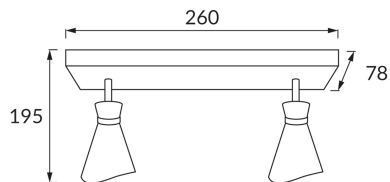

KARTA INFORMACYJNA PRODUKTU

INFORMACJE PODSTAWOWE

Nazwa produktu:	LORETA SPT E14 2L BLACK/GOLDEN
Indeks Ideus:	04221
Kod kreskowy EAN:	5901477342219
Kolor:	Czarny/złoty
Materiał:	Aluminium, tworzywo sztuczne
Wysokość:	195 mm
Szerokość:	260 mm
Głębokość:	78 mm
Opakowanie zbiorcze:	20 szt.

PARAMETRY PRODUKTU

Zasilanie:	220-240V 50/60Hz
Moc:	2 x max 35 W
Rodzaj trzonka:	E14
Dedykowane źródło światła:	LED
	Możliwość wymiany źródła światła
Możliwość regulacji kierunku świecenia:	Tak
Klasa ochronności przed porażeniem elektrycznym:	1
Stopień odporności na wnikanie ciał stałych i wilgoci:	IP20
	Do zastosowania wewnątrz
CE	Deklaracja zgodności