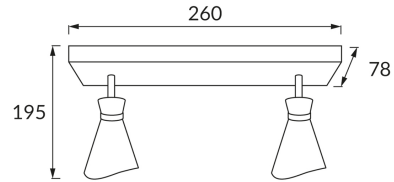

ІНФОРМАЦІЙНА КАРТКА ТОВАРУ

ОСНОВНА ІНФОРМАЦІЯ

Назва продукту:	LORETA SPT E14 2L WHITE/GOLDEN
Індекс Ideus:	04220
EAN штрих-код:	5901477342202
Колір :	білий/золотий
Матеріал:	алюміній, пластик
Висота:	195 mm
Ширина:	260 mm
Глибина:	78 mm
Упаковка в коробці:	20 шт.

ПАРАМЕТРИ ТОВАРУ

Живлення:	220-240V 50/60Hz
Потужність:	2 x max 35 W
Цоколь:	E14
Спеціалізоване джерело світла:	LED
	Можливість заміни джерела світла
У виробі реалізована можливість регулювання напряму освітлення:	так
Клас захисту від ушкодження струмом:	1
ступінь стійкості до проникнення твердих предметів і вологи:	IP20
	для застосування лише всередині приміщень
CE	Декларація про відповідність