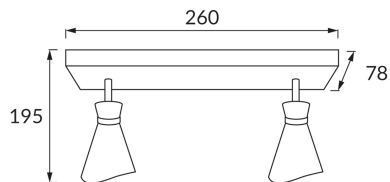

INFORMAČNÝ LIST VÝROBKU

ZÁKLADNÉ INFORMÁCIE

Názov produktu:	LORETA SPT E14 2L WHITE/GOLDEN
Ideus index:	04220
Čiarový kód EAN:	5901477342202
Farba :	Biela/zlatá
Materiál:	Hliník, plast
Výška:	195 mm
Šírka:	260 mm
Hĺbka:	78 mm
Balenie krabica:	20 ks.

PARAMETRE VÝROBKU

Napájanie:	220-240V 50/60Hz
Výkon:	2 x max 35 W
Pätica:	E14
Určený svetelný zdroj:	LED
	Možnosť výmeny svetelného zdroja
Výrobok má možnosť nastavenia smeru svietenia:	áno
Trieda ochrany pred úrazom elektrickým prúdom:	1
Stupeň ochrany poskytovaného pred vniknutím prachom, náhodným kontaktom a vodou:	IP20
	K vnútornému použitiu
CE	Vyhlásenie o zhode