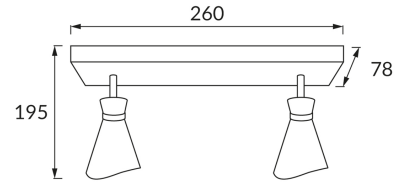

ИНФОРМАЦИОННАЯ КАРТОЧКА ПРОДУКТА

ОСНОВНАЯ ИНФОРМАЦИЯ

| | |
|--------------------|---------------------------------------|
| Название продукта: | LORETA SPT E14 2L WHITE/GOLDEN |
| Индекс Ideus: | 04220 |
| Штрих-код EAN: | 5901477342202 |
| Цвет : | белый/золотой |
| Материал: | алюминий, пластик |
| Высота: | 195 mm |
| Ширина: | 260 mm |
| Глубина: | 78 mm |
| Упаковка коробки: | 20 шт. |

PRODUCT PARAMETERS

| | |
|---|---|
| Питание: | 220-240V 50/60Hz |
| Мощность: | 2 x max 35 W |
| Цоколь: | E14 |
| Предлагаемый источник света: | LED |
| | Возможность замены источника света |
| Направление света в изделии можно регулировать: | да |
| Класс защиты от поражения электрическим током: | 1 |
| : | IP20 |
| | для применения внутри |
| CE | Декларация о соответствии |