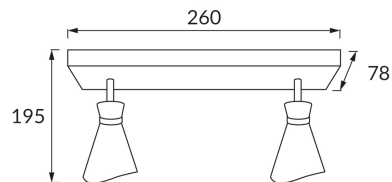

### INFORMACJE PODSTAWOWE

Nazwa produktu:	<b>LORETA SPT E14 2L WHITE/GOLDEN</b>
Indeks Ideus:	<b>04220</b>
Kod kreskowy EAN:	<b>5901477342202</b>
Kolor:	<b>Biały/złoty</b>
Materiał:	<b>Aluminium, tworzywo sztuczne</b>
Wysokość:	<b>195 mm</b>
Szerokość:	<b>260 mm</b>
Głębokość:	<b>78 mm</b>
Opakowanie zbiorcze:	<b>20 szt.</b>

### PARAMETRY PRODUKTU

Zasilanie:	<b>220-240V 50/60Hz</b>
Moc:	<b>2 x max 35 W</b>
Rodzaj trzonka:	<b>E14</b>
Dedykowane źródło światła:	<b>LED</b>
	<b>Możliwość wymiany źródła światła</b>
Możliwość regulacji kierunku świecenia:	<b>Tak</b>
Klasa ochronności przed porażeniem elektrycznym:	<b>1</b>
Stopień odporności na wnikanie ciał stałych i wilgoci:	<b>IP20</b>
	<b>Do zastosowania wewnątrz</b>
CE	<b>Deklaracja zgodności</b>