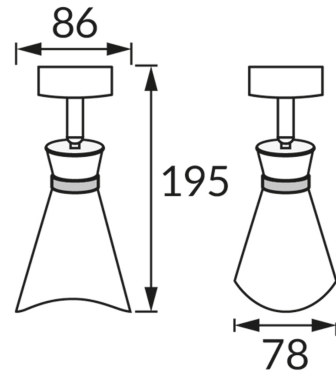

## ІНФОРМАЦІЙНА КАРТКА ТОВАРУ

### ОСНОВНА ІНФОРМАЦІЯ

Назва продукту:	<b>LORETA SPT E14 BLACK/GOLDEN</b>
Індекс Ideus:	<b>04219</b>
EAN штрих-код:	<b>5901477342196</b>
Колір :	<b>чорний/золотий</b>
Матеріал:	<b>алюміній, пластик</b>
Висота:	<b>195 mm</b>
Ширина:	<b>86 mm</b>
Глибина:	<b>78 mm</b>
Упаковка в коробці:	<b>50 шт.</b>

### ПАРАМЕТРИ ТОВАРУ

Живлення:	<b>220-240V 50/60Hz</b>
Потужність:	<b>max 35 W</b>
Цоколь:	<b>E14</b>
Спеціалізоване джерело світла:	<b>LED</b>
	<b>Можливість заміни джерела світла</b>
У виробі реалізована можливість регулювання напрямку освітлення:	<b>так</b>
Клас захисту від ушкодження струмом:	<b>1</b>
ступінь стійкості до проникнення твердих предметів і вологи:	<b>IP20</b>
	<b>для застосування лише всередині приміщень</b>
CE	<b>Декларація про відповідність</b>