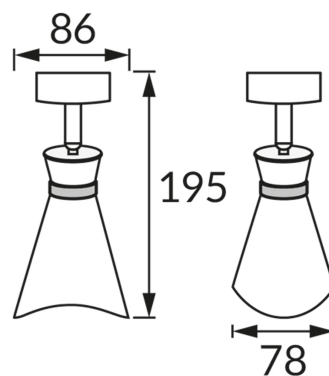

INFORMAČNÝ LIST VÝROBKU

ZÁKLADNÉ INFORMÁCIE

Názov produktu:	LORETA SPT E14 BLACK/GOLDEN
Ideus index:	04219
Čiarový kód EAN:	5901477342196
Farba :	čierna/zlatá
Materiál:	Hliník, plast
Výška:	195 mm
Šírka:	86 mm
Hĺbka:	78 mm
Balenie krabica:	50 ks.

PARAMETRE VÝROBKU

Napájanie:	220-240V 50/60Hz
Výkon:	max 35 W
Pätica:	E14
Určený svetelný zdroj:	LED
	Možnosť výmeny svetelného zdroja
Výrobok má možnosť nastavenia smeru svietenia:	áno
Trieda ochrany pred úrazom elektrickým prúdom:	1
Stupeň ochrany poskytovaného pred vniknutím prachom, náhodným kontaktom a vodou:	IP20
	K vnútornému použitiu
CE	Vyhlásenie o zhode