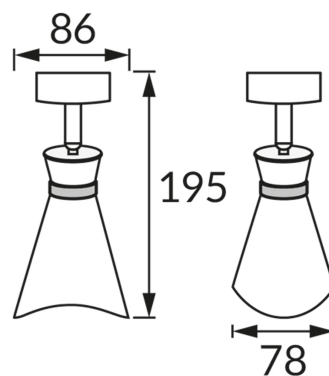

ИНФОРМАЦИОННАЯ КАРТОЧКА ПРОДУКТА

ОСНОВНАЯ ИНФОРМАЦИЯ

Название продукта:	LORETA SPT E14 BLACK/GOLDEN
Индекс Ideus:	04219
Штрих-код EAN:	5901477342196
Цвет :	черный/золотой
Материал:	алюминий, пластик
Высота:	195 mm
Ширина:	86 mm
Глубина:	78 mm
Упаковка коробки:	50 шт.

PRODUCT PARAMETERS

Питание:	220-240V 50/60Hz
Мощность:	max 35 W
Цоколь:	E14
Предлагаемый источник света:	LED
	Возможность замены источника света
Направление света в изделии можно регулировать:	да
Класс защиты от поражения электрическим током:	1
:	IP20
	для применения внутри
CE	Декларация о соответствии