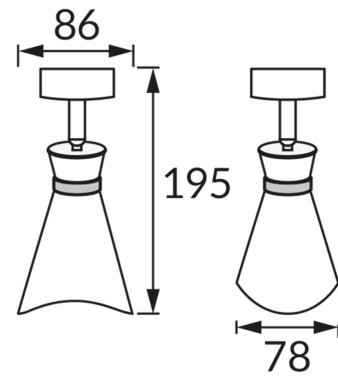

## ІНФОРМАЦІЙНА КАРТКА ТОВАРУ

### ОСНОВНА ІНФОРМАЦІЯ

Назва продукту:	<b>LORETA SPT E14 WHITE/GOLDEN</b>
Індекс Ideus:	<b>04218</b>
EAN штрих-код:	<b>5901477342189</b>
Колір :	<b>білий/золотий</b>
Матеріал:	<b>алюміній, пластик</b>
Висота:	<b>195 mm</b>
Ширина:	<b>86 mm</b>
Глибина:	<b>78 mm</b>
Упаковка в коробці:	<b>50 шт.</b>

### ПАРАМЕТРИ ТОВАРУ

Живлення:	<b>220-240V 50/60Hz</b>
Потужність:	<b>max 35 W</b>
Цоколь:	<b>E14</b>
Спеціалізоване джерело світла:	<b>LED</b>
	<b>Можливість заміни джерела світла</b>
У виробі реалізована можливість регулювання напряму освітлення:	<b>так</b>
Клас захисту від ушкодження струмом:	<b>1</b>
ступінь стійкості до проникнення твердих предметів і вологи:	<b>IP20</b>
	<b>для застосування лише всередині приміщень</b>
CE	<b>Декларація про відповідність</b>